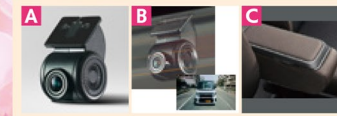

■車両本体価格は、スペアタイヤレス&タイヤパンク応急修理セット付の消費税10%込みの現金価格です。フロアマットなどの用品は含まれておりません。保険料、税金(除く消費税)、リサイクル料金、および登録等に併う諸費用は別途申し受けます。詳しくは営業スタッフまでお問い合わせください。

ロッキー・トールに乗り出しラクラク&お買い得な用品パッケージが登場!!

Rocky ロッキー X HEV "Special Edition"

THOR トール X "Special Edition"

パッケージ内容

- A 9インチスマホ連携ディスプレイオーディオ
- B ドライブレコーダー(運動モデル)前方記録プランB

パッケージ内容

- A ドライブレコーダー(運動モデル)
- B 後方録画用HDカメラ
- C BOX付大型アームレスト

Photo:ロッキー X HEV 2WD,ボディカラーはスモークグレーマイカメタリック。

Photo:トール X 2WD,ボディカラーはブラックマイカメタリック。